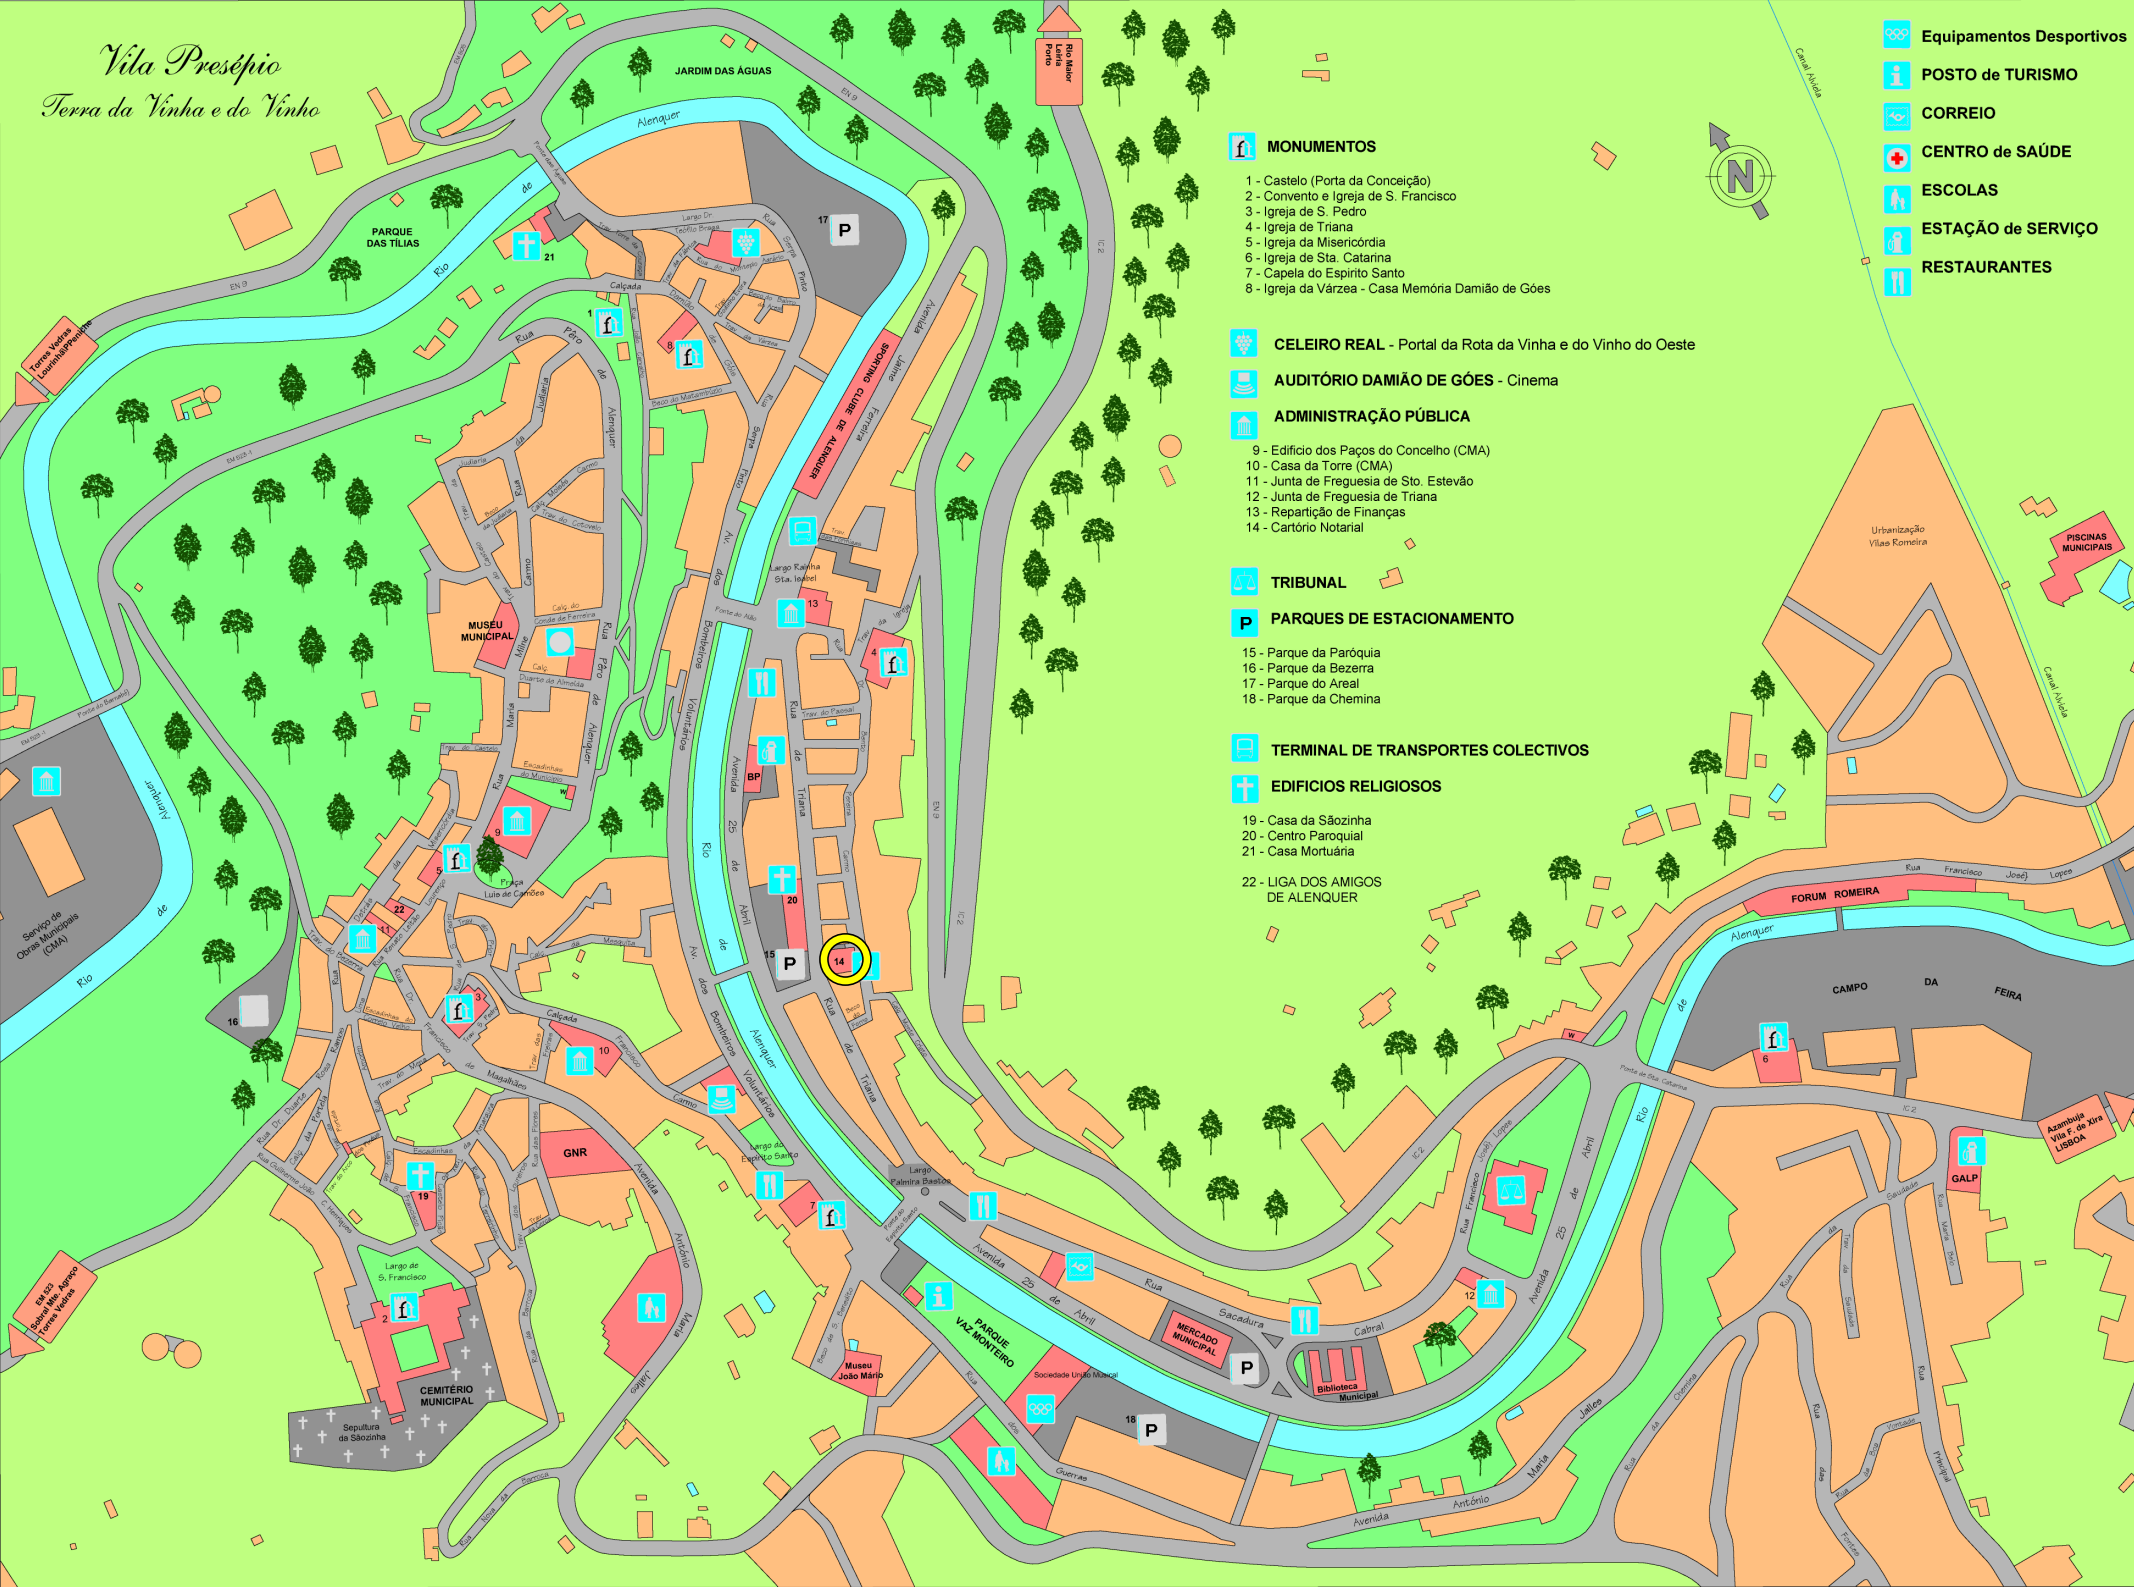

Vila Presépio  
Terra da Vinha e do Vinho

- Equipamentos Desportivos
- POSTO de TURISMO
- CORREIO
- CENTRO de SAÚDE
- ESCOLAS
- ESTAÇÃO de SERVIÇO
- RESTAURANTES

MONUMENTOS

- 1 - Castelo (Porta da Conceição)
- 2 - Convento e Igreja de S. Francisco
- 3 - Igreja de S. Pedro
- 4 - Igreja de Triana
- 5 - Igreja da Misericórdia
- 6 - Igreja de Sta. Catarina
- 7 - Capela do Espírito Santo
- 8 - Igreja da Várzea - Casa Memória Damião de Góes

TRIBUNAL

PARQUES DE ESTACIONAMENTO

- 15 - Parque da Paróquia
- 16 - Parque da Bezerra
- 17 - Parque do Areal
- 18 - Parque da Chemina

TERMINAL DE TRANSPORTES COLECTIVOS

EDIFÍCIOS RELIGIOSOS

- 19 - Casa da Sãozinha
- 20 - Centro Paroquial
- 21 - Casa Mortuária
- 22 - LIGA DOS AMIGOS DE ALENQUER

PISCINAS MUNICIPAIS

FORUM ROMEIRA

CAMPO DA FEIRA

Assimilada Vila F. de Xira LIBRARI

GALP

MERCADO MUNICIPAL

PARQUE VAZ MONTEIRO

CEMITÉRIO MUNICIPAL

Sepultura da Sãozinha

BR 229

Estação de Vila Verde

Serviço de Obras Municipais (CMA)

Parque das Tílias

Parque das Tílias

Parque das Tílias

Parque das Tílias